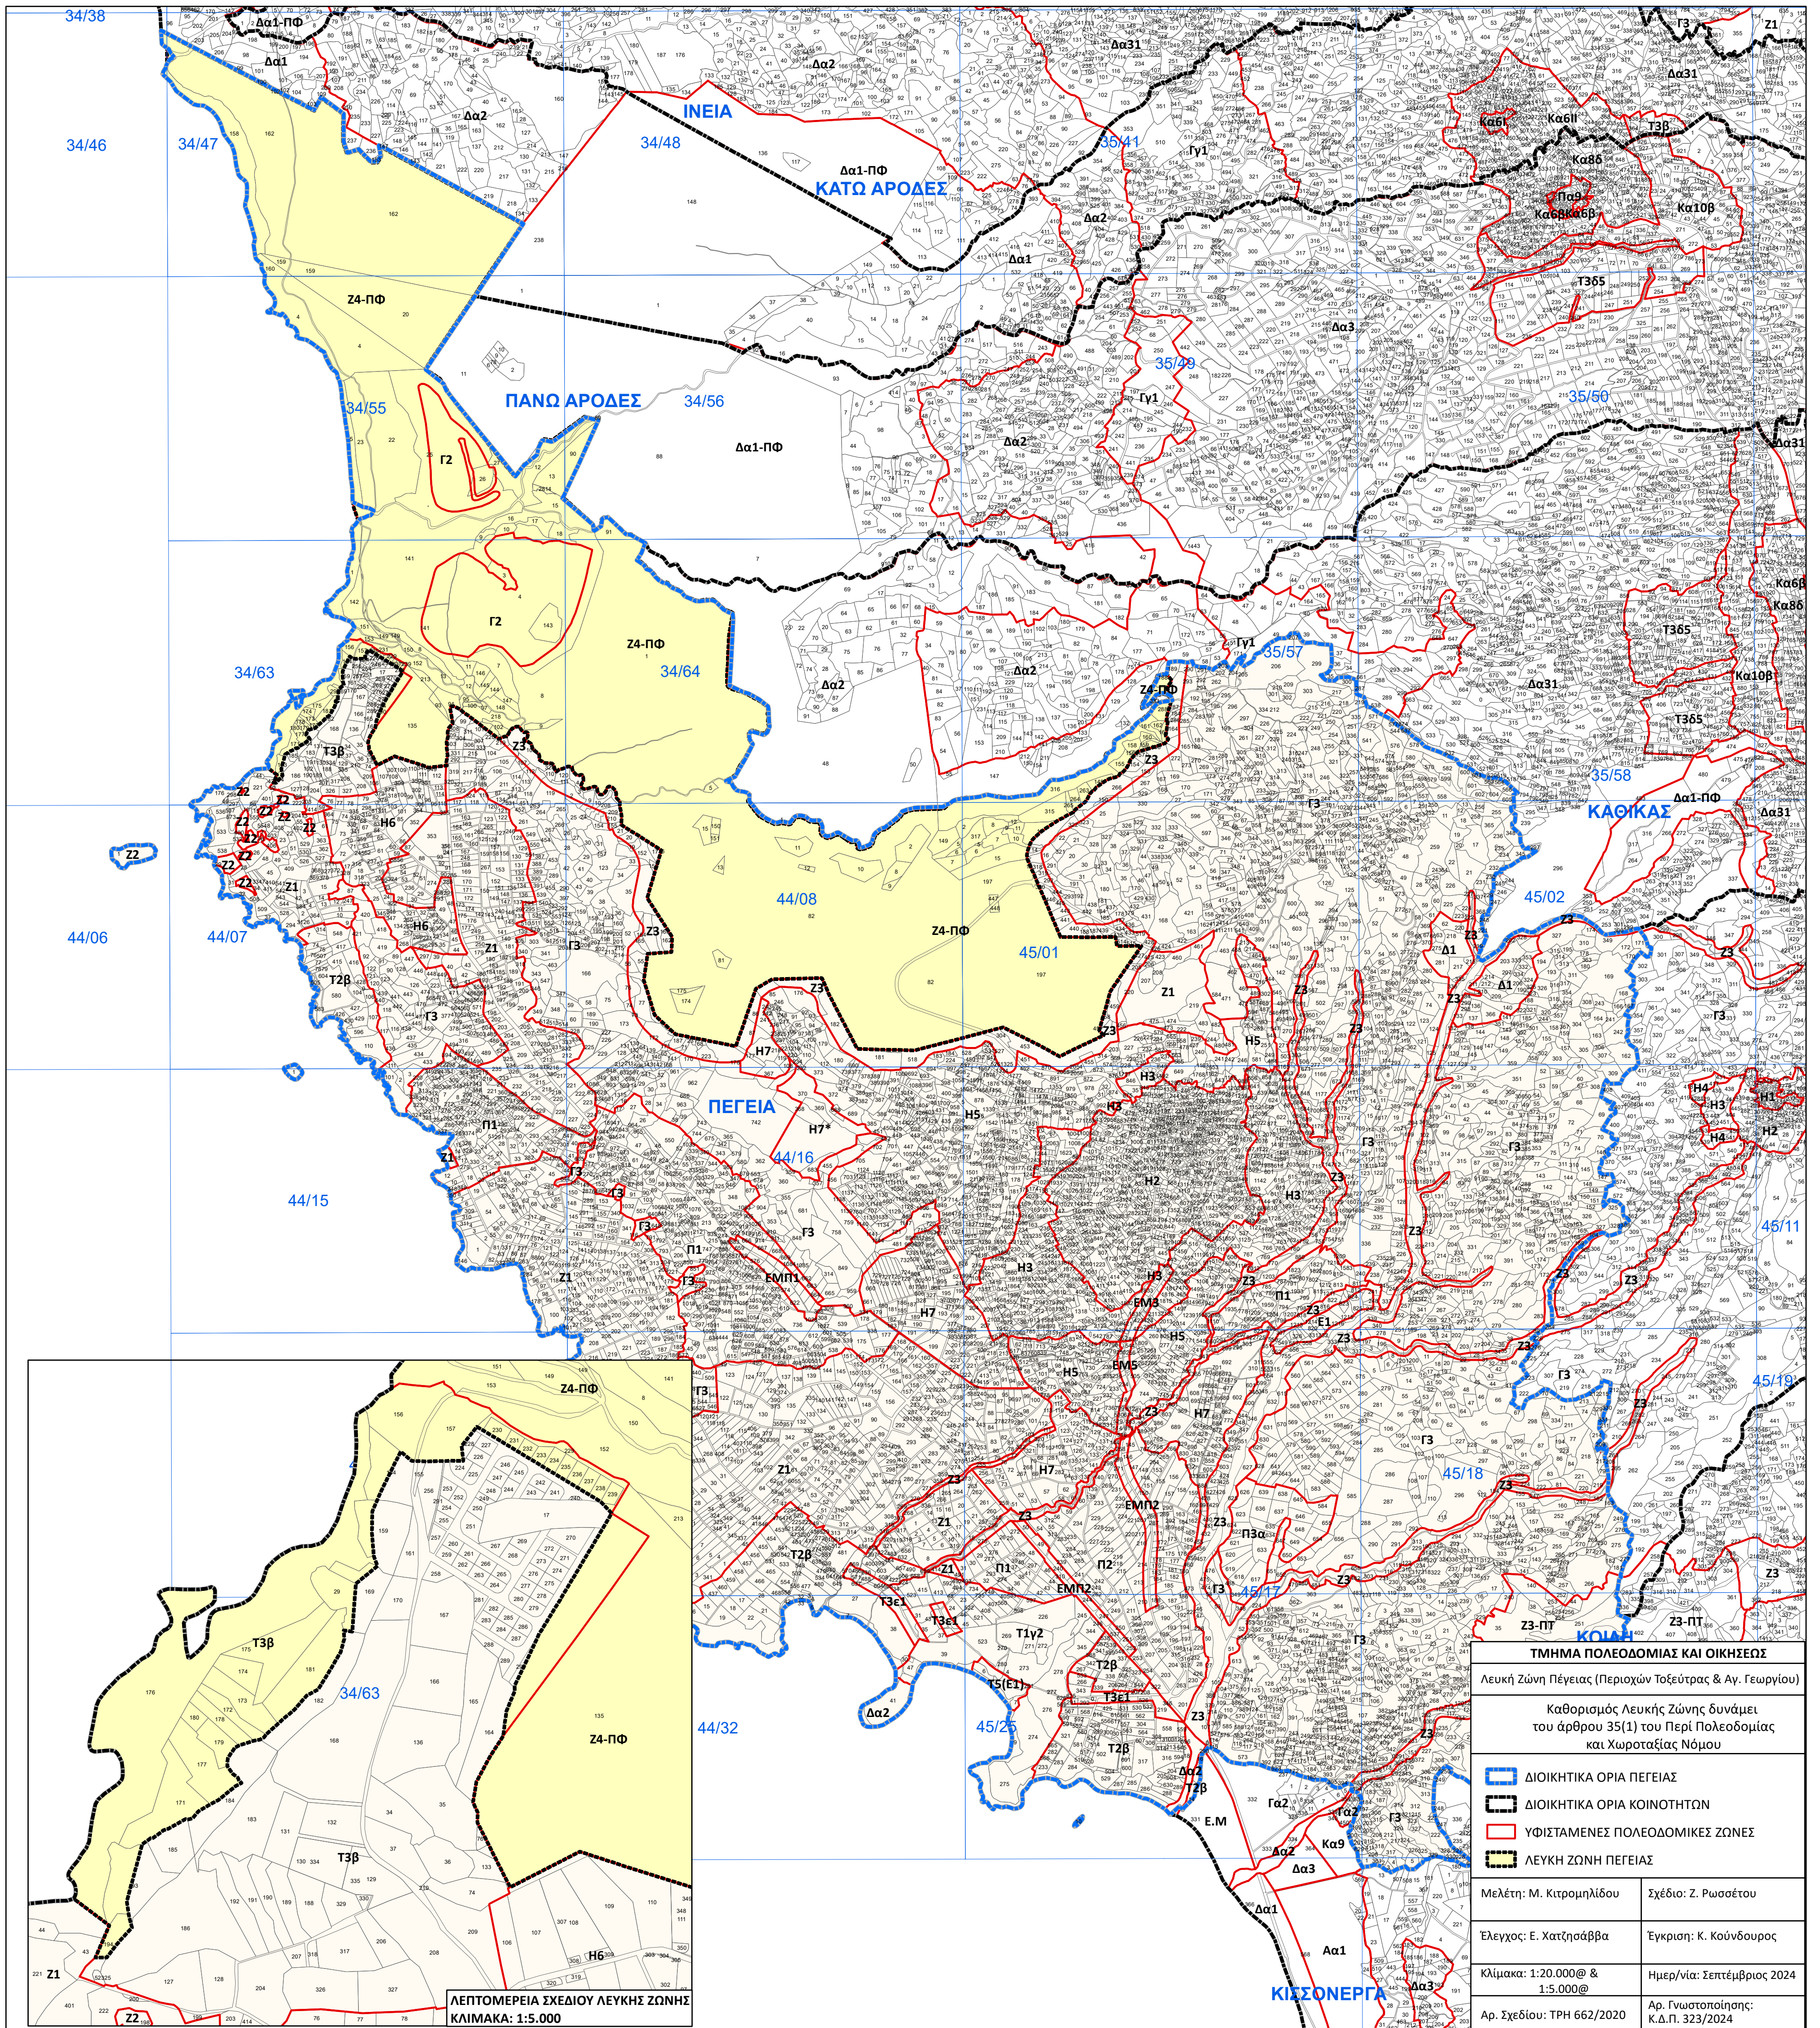

ΠΕΓΕΙΑ

ΛΕΠΤΟΜΕΡΕΙΑ ΣΧΕΔΙΟΥ ΛΕΥΚΗΣ ΖΩΝΗΣ  
ΚΛΙΜΑΚΑ: 1:5.000

ΤΜΗΜΑ ΠΟΛΕΟΔΟΜΙΑΣ ΚΑΙ ΟΙΚΗΣΕΩΣ	
Λευκή Ζώνη Πέγεια (Περιοχών Τσεύτρας & Αγ. Γεωργίου)	
Καθορισμός Λευκής Ζώνης δυνάμει του άρθρου 35(1) του Περί Πολεοδομίας και Χωροταξίας Νόμου	
	ΔΙΟΙΚΗΤΙΚΑ ΟΡΙΑ ΠΕΓΕΙΑΣ
	ΔΙΟΙΚΗΤΙΚΑ ΟΡΙΑ ΚΟΙΝΟΤΗΤΩΝ
	ΥΦΙΣΤΑΜΕΝΕΣ ΠΟΛΕΟΔΟΜΙΚΕΣ ΖΩΝΕΣ
	ΛΕΥΚΗ ΖΩΝΗ ΠΕΓΕΙΑΣ
Μελέτη: Μ. Κιτρομηλίδου	Σχέδιο: Ζ. Ρωσοέτου
Έλεγχος: Ε. Χατζηνάββα	Έγκριση: Κ. Κούνδουρος
Κλίμακα: 1:20.000@ & 1:5.000@	Ημερ/νία: Σεπτέμβριος 2024
Αρ. Σχεδίου: ΤΡΗ 662/2020	Αρ. Γνωστοποίησης: Κ.Δ.Π. 323/2024